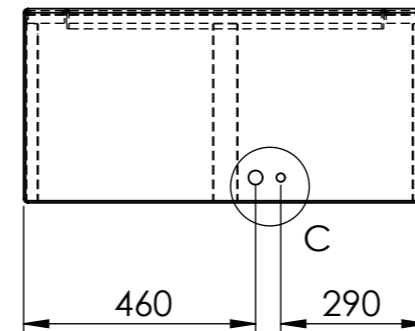

DETAIL A
SCALE 1 : 5

DETAIL B
SCALE 1 : 5

DETAIL C
SCALE 1 : 5

DRAWN	Luuk van den Heuvel	DATE	23-5-2023
REVISION			

TITLE:	Aluminum 4mm	
--------	--------------	--

ADEZZ
DESIGN TO GROW

Liessentstraat 4, 5405 AG Uden (NL).
t 0031 (0)413 - 27 41 68.
e info@adezz.com, i www.adezz.com

Drawing:	VA10.1	A3
----------	--------	----

Color:	-	Mass (kg):	43.70	SCALE:1:15	SHEET 1 OF 10
--------	---	------------	--------------	------------	---------------

DETAIL A
SCALE 1 : 5

DETAIL B
SCALE 1 : 5

DETAIL C
SCALE 1 : 5

DRAWN	Luuk van den Heuvel	DATE	23-5-2023
REVISION			

TITLE:	Aluminum 4mm
--------	--------------

ADEZZ
DESIGN TO GROW

Liessentstraat 4, 5405 AG Uden (NL).
t 0031 (0)413 - 27 41 68.
e info@adezz.com, i www.adezz.com

Drawing:	VA10.1_Holes in long side_Sheet 1	A3
----------	-----------------------------------	----

Color:	-	Mass (kg):	43.70	SCALE:1:15	SHEET 1 OF 10
--------	---	------------	--------------	------------	---------------