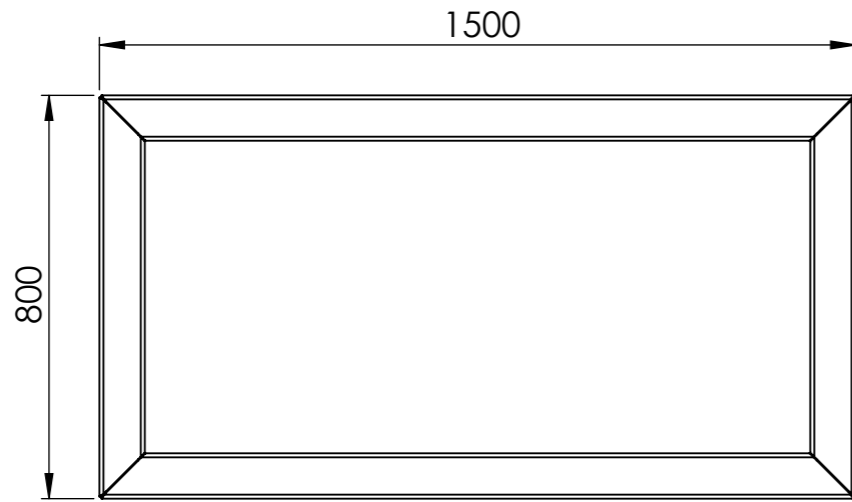

Drawing:	VA10.1	A3
----------	--------	----

Color:	-	Mass (kg):	43.70	SCALE:1:15	SHEET 1 OF 10
--------	---	------------	--------------	------------	---------------

DETAIL A
SCALE 1 : 5

DETAIL B
SCALE 1 : 5

DETAIL C
SCALE 1 : 5

DRAWN	Luuk van den Heuvel	DATE	23-5-2023
REVISION			

TITLE:	Aluminum 4mm
--------	--------------

ADEZZ
DESIGN TO GROW

Liessentstraat 4, 5405 AG Uden (NL).
t 0031 (0)413 - 27 41 68.
e info@adezz.com, i www.adezz.com

Drawing:	VA10.1_Holes in long side_Sheet 1	A3
----------	-----------------------------------	----

Color:	-	Mass (kg):	43.70	SCALE:1:15	SHEET 1 OF 10
--------	---	------------	--------------	------------	---------------