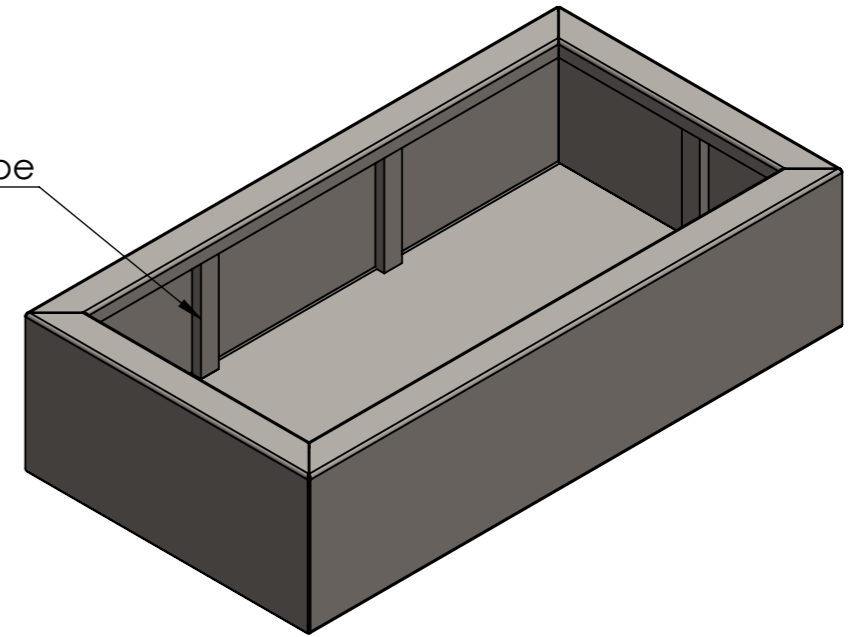

DETAIL A
SCALE 1 : 5

DETAIL B
SCALE 1 : 5

Overflow pipe

DRAWN	Luuk van den Heuvel	DATE	23-5-2023		TITLE:	Aluminum 4mm	
REVISION					Drawing:	VA10.1	A3
		Liessentstraat 4, 5405 AG Uden (NL). t 0031 (0)413 - 27 41 68. e info@adezz.com, i www.adezz.com		Color:	-	Mass (kg):	43.72
				SCALE:	1:15	SHEET 1 OF 10	

DETAIL A
SCALE 1 : 5

DETAIL B
SCALE 1 : 5

DETAIL C
SCALE 1 : 5

DRAWN	Luuk van den Heuvel	DATE	23-5-2023
REVISION			

TITLE:	Aluminum 4mm	
--------	--------------	--

ADEZZ
DESIGN TO GROW

Liessentstraat 4, 5405 AG Uden (NL).
t 0031 (0)413 - 27 41 68.
e info@adezz.com, i www.adezz.com

Drawing:	VA10.1	A3
----------	--------	----

Color:	-	Mass (kg):	43.70	SCALE:1:15	SHEET 1 OF 10
--------	---	------------	--------------	------------	---------------

DETAIL A
SCALE 1 : 5

DETAIL B
SCALE 1 : 5