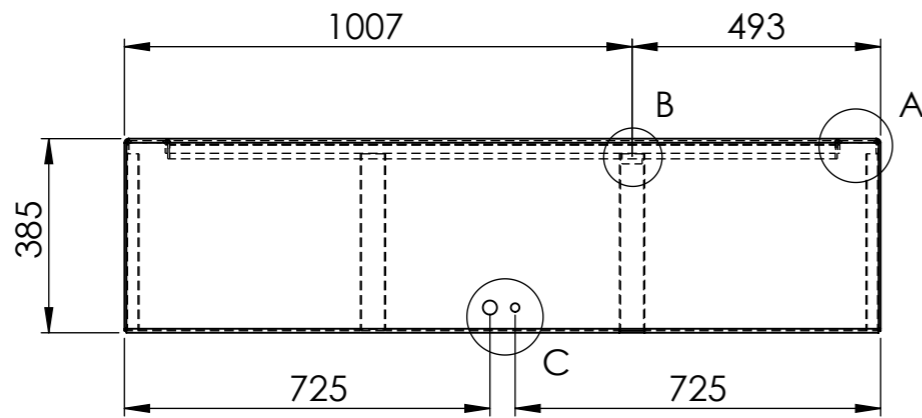

DETAIL A
SCALE 1 : 5

DETAIL B
SCALE 1 : 5

DETAIL C
SCALE 1 : 5

DRAWN	Luuk van den Heuvel	DATE	23-5-2023
REVISION			

TITLE:	Aluminum 4mm	
--------	--------------	--

ADEZZ
DESIGN TO GROW

Liessentstraat 4, 5405 AG Uden (NL).
t 0031 (0)413 - 27 41 68.
e info@adezz.com, i www.adezz.com

Drawing:	VA10.1	A3
----------	--------	----

Color:	-	Mass (kg):	43.70	SCALE:1:15	SHEET 1 OF 10
--------	---	------------	--------------	------------	---------------

DETAIL A
SCALE 1 : 5

DETAIL B
SCALE 1 : 5

DETAIL C
SCALE 1 : 5

DRAWN	Luuk van den Heuvel	DATE	23-5-2023
REVISION			

TITLE:	Aluminum 4mm
--------	--------------

ADEZZ
DESIGN TO GROW

Liessentstraat 4, 5405 AG Uden (NL).
t 0031 (0)413 - 27 41 68.
e info@adezz.com, i www.adezz.com

Drawing:	VA10.1_Holes in long side_Sheet 1	A3
----------	-----------------------------------	----

Color:	-	Mass (kg):	43.70	SCALE:1:15	SHEET 1 OF 10
--------	---	------------	--------------	------------	---------------