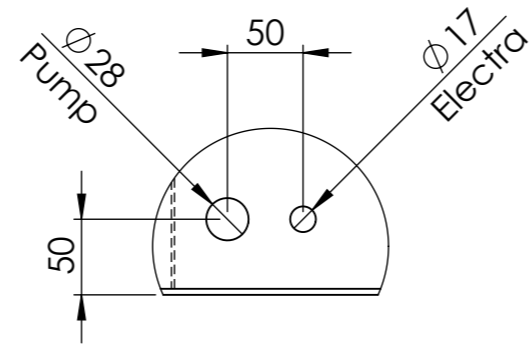

DETAIL A
SCALE 1 : 5

DETAIL B
SCALE 1 : 5

Overflow pipe

DRAWN	Luuk van den Heuvel	DATE	23-5-2023		TITLE:	Aluminum 4mm	
REVISION					Drawing:	VA10.1	A3
		Liessentstraat 4, 5405 AG Uden (NL). t 0031 (0)413 - 27 41 68. e info@adezz.com, i www.adezz.com		Color:	-	Mass (kg):	43.72
				SCALE:	1:15	SHEET 1 OF 10	

DETAIL A
SCALE 1 : 5

DETAIL B
SCALE 1 : 5

DETAIL C
SCALE 1 : 5

DRAWN	Luuk van den Heuvel	DATE	23-5-2023
REVISION			

TITLE:	Aluminum 4mm	
--------	--------------	--

ADEZZ
DESIGN TO GROW

Liessentstraat 4, 5405 AG Uden (NL).
t 0031 (0)413 - 27 41 68.
e info@adezz.com, i www.adezz.com

Drawing:	VA10.1	A3
----------	--------	----

Color:	-	Mass (kg):	43.70	SCALE:1:15	SHEET 1 OF 10
--------	---	------------	--------------	------------	---------------

DETAIL A
SCALE 1 : 5

DETAIL B
SCALE 1 : 5

DETAIL C
SCALE 1 : 5

DRAWN	Luuk van den Heuvel	DATE	23-5-2023
REVISION			

TITLE:	Aluminum 4mm
--------	--------------

ADEZZ
DESIGN TO GROW

Liessentstraat 4, 5405 AG Uden (NL).
t 0031 (0)413 - 27 41 68.
e info@adezz.com, i www.adezz.com