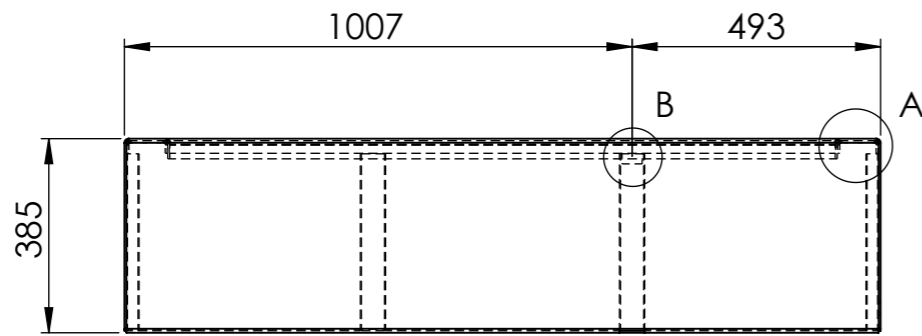

DETAIL A
SCALE 1 : 5

DETAIL B
SCALE 1 : 5

DETAIL C
SCALE 1 : 5

DRAWN	Luuk van den Heuvel	DATE	23-5-2023
REVISION			

TITLE:	Aluminum 4mm	
--------	--------------	--

ADEZZ
DESIGN TO GROW

Liessentstraat 4, 5405 AG Uden (NL).
t 0031 (0)413 - 27 41 68.
e info@adezz.com, i www.adezz.com

Drawing:	VA10.1	A3
----------	--------	----

Color:	-	Mass (kg):	43.70	SCALE:1:15	SHEET 1 OF 10
--------	---	------------	--------------	------------	---------------

DETAIL A
SCALE 1 : 5

DETAIL B
SCALE 1 : 5

DETAIL C
SCALE 1 : 5

DRAWN	Luuk van den Heuvel	DATE	23-5-2023
REVISION			

TITLE:	Aluminum 4mm
--------	--------------

ADEZZ
DESIGN TO GROW

Liessentstraat 4, 5405 AG Uden (NL).
t 0031 (0)413 - 27 41 68.
e info@adezz.com, i www.adezz.com

Drawing:	VA10.1_Holes in long side_Sheet 1	A3
----------	-----------------------------------	----

Color:	-	Mass (kg):	43.70	SCALE:1:15	SHEET 1 OF 10
--------	---	------------	--------------	------------	---------------