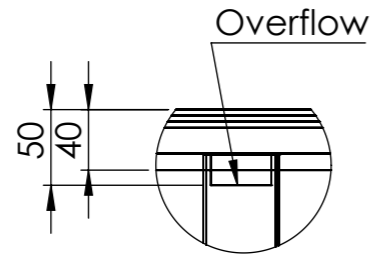

DETAIL A
SCALE 1 : 5

DETAIL B
SCALE 1 : 5

Overflow pipe

DRAWN	Luuk van den Heuvel	DATE	23-5-2023		TITLE:	Aluminum 4mm	
REVISION					Drawing:	VA10.1	A3
		Liessentstraat 4, 5405 AG Uden (NL). t 0031 (0)413 - 27 41 68. e info@adezz.com, i www.adezz.com		Color:	-	Mass (kg):	43.72
				SCALE:	1:15	SHEET 1 OF 10	

DETAIL A
SCALE 1 : 5

DETAIL B
SCALE 1 : 5

DETAIL C
SCALE 1 : 5

DRAWN	Luuk van den Heuvel	DATE	23-5-2023
REVISION			

TITLE:	Aluminum 4mm	
--------	--------------	--

ADEZZ
DESIGN TO GROW

Liessentstraat 4, 5405 AG Uden (NL).
t 0031 (0)413 - 27 41 68.
e info@adezz.com, i www.adezz.com

DETAIL C
SCALE 1 : 5

DRAWN	Luuk van den Heuvel	DATE	23-5-2023
REVISION			

TITLE:	Aluminum 4mm
--------	--------------

ADEZZ
DESIGN TO GROW

Liessentstraat 4, 5405 AG Uden (NL).
t 0031 (0)413 - 27 41 68.
e info@adezz.com, i www.adezz.com