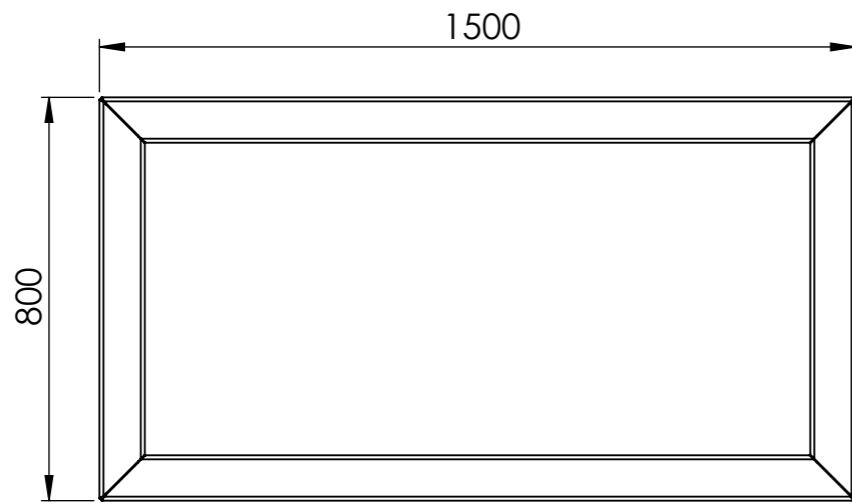

DETAIL A
SCALE 1 : 5

DETAIL B
SCALE 1 : 5

Overflow pipe

DRAWN	Luuk van den Heuvel	DATE	23-5-2023		TITLE:	Aluminum 4mm	
REVISION					Drawing:	VA10.1	A3
		Liessentstraat 4, 5405 AG Uden (NL). t 0031 (0)413 - 27 41 68. e info@adezz.com, i www.adezz.com		Color:	-	Mass (kg):	43.72
				SCALE:	1:15	SHEET 1 OF 10	

DETAIL A
SCALE 1 : 5

DETAIL B
SCALE 1 : 5

DETAIL C
SCALE 1 : 5

DRAWN	Luuk van den Heuvel	DATE	23-5-2023
REVISION			

TITLE:	Aluminum 4mm	
--------	--------------	--

ADEZZ
DESIGN TO GROW

Liessentstraat 4, 5405 AG Uden (NL).
t 0031 (0)413 - 27 41 68.
e info@adezz.com, i www.adezz.com

Drawing:	VA10.1	A3
----------	--------	----

Color:	-	Mass (kg):	43.70	SCALE:1:15	SHEET 1 OF 10
--------	---	------------	--------------	------------	---------------

DETAIL A
SCALE 1 : 5

DETAIL B
SCALE 1 : 5

Drawing:	VA10.1_Holes in long side_Sheet 1	A3
----------	-----------------------------------	----

Color:	-	Mass (kg):	43.70	SCALE:1:15	SHEET 1 OF 10
--------	---	------------	--------------	------------	---------------