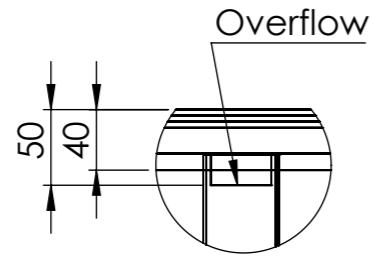

DETAIL B
SCALE 1 : 5