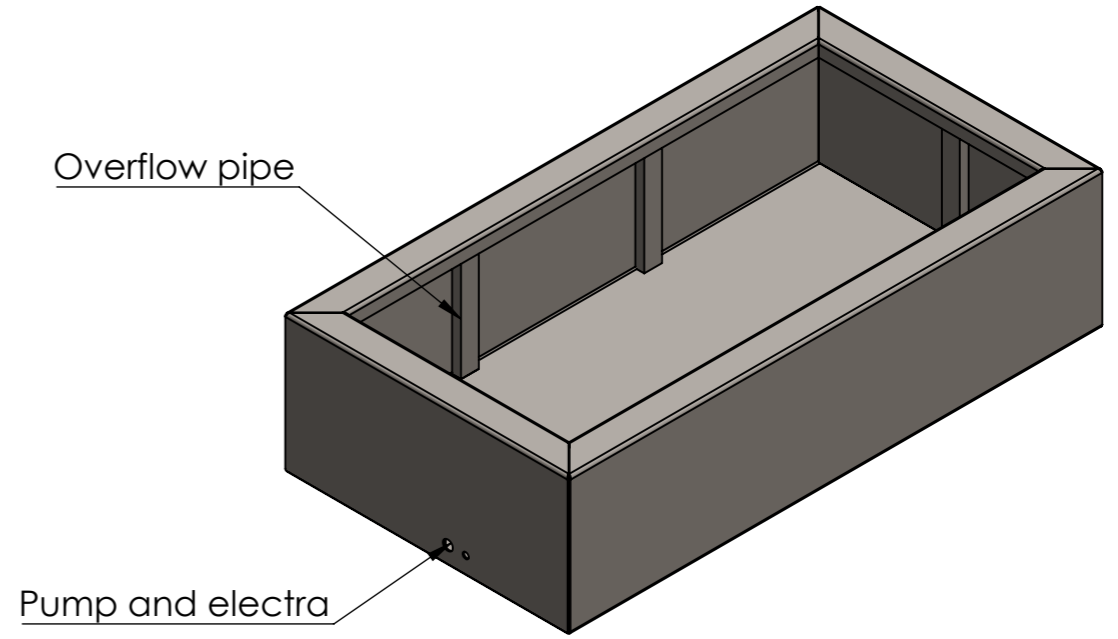

DETAIL A
SCALE 1 : 5

DETAIL B
SCALE 1 : 5

Overflow pipe

DRAWN	Luuk van den Heuvel	DATE	23-5-2023		TITLE:	Aluminum 4mm	
REVISION					Drawing:	VA10.1	A3
		Liessentstraat 4, 5405 AG Uden (NL). t 0031 (0)413 - 27 41 68. e info@adezz.com, i www.adezz.com		Color:	-	Mass (kg):	43.72
				SCALE:	1:15	SHEET 1 OF 10	

DETAIL A
SCALE 1 : 5

DETAIL B
SCALE 1 : 5

DETAIL C
SCALE 1 : 5

DRAWN	Luuk van den Heuvel	DATE	23-5-2023
REVISION			

TITLE:	Aluminum 4mm	
--------	--------------	--

ADEZZ
DESIGN TO GROW

Liessentstraat 4, 5405 AG Uden (NL).
t 0031 (0)413 - 27 41 68.
e info@adezz.com, i www.adezz.com