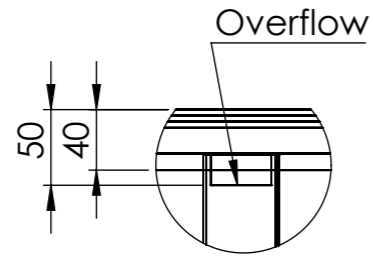

DETAIL A
SCALE 1 : 5

DETAIL B
SCALE 1 : 5

Overflow pipe

DRAWN	Luuk van den Heuvel	DATE	23-5-2023		TITLE:	Aluminum 4mm	
REVISION					Drawing:	VA10.1	A3
		Liessentstraat 4, 5405 AG Uden (NL). t 0031 (0)413 - 27 41 68. e info@adezz.com, i www.adezz.com		Color:	-	Mass (kg):	43.72
				SCALE:	1:15	SHEET 1 OF 10	

DETAIL A
SCALE 1 : 5

DETAIL B
SCALE 1 : 5

DETAIL C
SCALE 1 : 5

DRAWN	Luuk van den Heuvel	DATE	23-5-2023
REVISION			

TITLE:	Aluminum 4mm	
--------	--------------	--

ADEZZ
DESIGN TO GROW

Liessentstraat 4, 5405 AG Uden (NL).
t 0031 (0)413 - 27 41 68.
e info@adezz.com, i www.adezz.com

DETAIL C
SCALE 1 : 5

DRAWN	Luuk van den Heuvel	DATE	23-5-2023
REVISION			

TITLE:	Aluminum 4mm
--------	--------------

ADEZZ
DESIGN TO GROW

Liessentstraat 4, 5405 AG Uden (NL).
t 0031 (0)413 - 27 41 68.
e info@adezz.com, i www.adezz.com