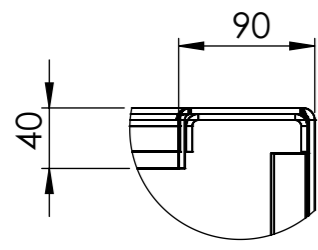

DETAIL A
SCALE 1 : 5

DETAIL B
SCALE 1 : 5

DETAIL C
SCALE 1 : 5

DRAWN	Luuk van den Heuvel	DATE	23-5-2023
REVISION			

TITLE:	Aluminum 4mm	
--------	--------------	--

ADEZZ
DESIGN TO GROW

Liessentstraat 4, 5405 AG Uden (NL).
t 0031 (0)413 - 27 41 68.
e info@adezz.com, i www.adezz.com

Drawing:	VA10.1	A3
----------	--------	----

Color:	-	Mass (kg):	43.70	SCALE:1:15	SHEET 1 OF 10
--------	---	------------	--------------	------------	---------------

DETAIL A
SCALE 1 : 5

DETAIL B
SCALE 1 : 5

DETAIL C
SCALE 1 : 5

DRAWN	Luuk van den Heuvel	DATE	23-5-2023
REVISION			

TITLE:	Aluminum 4mm
--------	--------------

ADEZZ
DESIGN TO GROW

Liessentstraat 4, 5405 AG Uden (NL).
t 0031 (0)413 - 27 41 68.
e info@adezz.com, i www.adezz.com

Drawing:	VA10.1_Holes in long side_Sheet 1	A3
----------	-----------------------------------	----

Color:	-	Mass (kg):	43.70	SCALE:1:15	SHEET 1 OF 10
--------	---	------------	--------------	------------	---------------