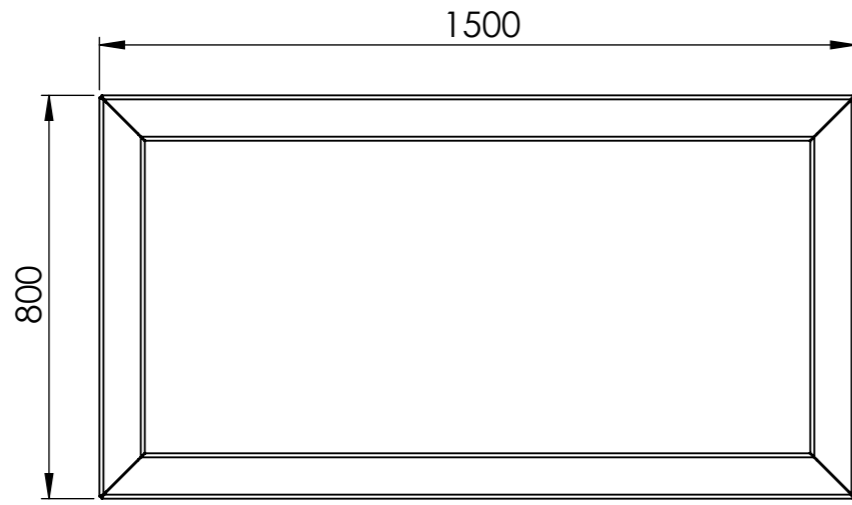

DETAIL A
SCALE 1 : 5

DETAIL B
SCALE 1 : 5

Overflow pipe

DRAWN	Luuk van den Heuvel	DATE	23-5-2023		TITLE:	Aluminum 4mm	
REVISION					Drawing:	VA10.1	A3
		Liessentstraat 4, 5405 AG Uden (NL). t 0031 (0)413 - 27 41 68. e info@adezz.com, i www.adezz.com		Color:	-	Mass (kg):	43.72
				SCALE:	1:15	SHEET 1 OF 10	

DETAIL A
SCALE 1 : 5

DETAIL B
SCALE 1 : 5

DETAIL C
SCALE 1 : 5

DRAWN	Luuk van den Heuvel	DATE	23-5-2023
REVISION			

TITLE:	Aluminum 4mm	
--------	--------------	--

ADEZZ
DESIGN TO GROW

Liessentstraat 4, 5405 AG Uden (NL).
t 0031 (0)413 - 27 41 68.
e info@adezz.com, i www.adezz.com

Drawing:	VA10.1	A3
----------	--------	----

Color:	-	Mass (kg):	43.70	SCALE:1:15	SHEET 1 OF 10
--------	---	------------	--------------	------------	---------------

DETAIL A
SCALE 1 : 5

DETAIL B
SCALE 1 : 5

Drawing:	VA10.1_Holes in long side_Sheet 1	A3
----------	-----------------------------------	----

Color:	-	Mass (kg):	43.70	SCALE:1:15	SHEET 1 OF 10
--------	---	------------	--------------	------------	---------------