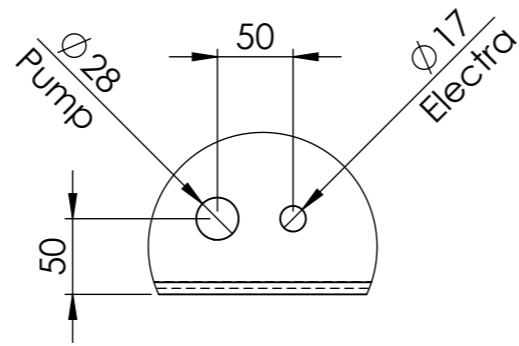

DETAIL A
SCALE 1 : 5

DETAIL B
SCALE 1 : 5

DETAIL C
SCALE 1 : 5

DRAWN	Luuk van den Heuvel	DATE	23-5-2023
REVISION			

TITLE:	Aluminum 4mm	
--------	--------------	--

ADEZZ
DESIGN TO GROW

Liessentstraat 4, 5405 AG Uden (NL).
t 0031 (0)413 - 27 41 68.
e info@adezz.com, i www.adezz.com

Drawing:	VA10.1	A3
----------	--------	----

Color:	-	Mass (kg):	43.70	SCALE:1:15	SHEET 1 OF 10
--------	---	------------	--------------	------------	---------------

DETAIL A
SCALE 1 : 5

DETAIL B
SCALE 1 : 5

DETAIL C
SCALE 1 : 5

DRAWN	Luuk van den Heuvel	DATE	23-5-2023
REVISION			

TITLE:	Aluminum 4mm
--------	--------------

ADEZZ
DESIGN TO GROW

Liessentstraat 4, 5405 AG Uden (NL).
t 0031 (0)413 - 27 41 68.
e info@adezz.com, i www.adezz.com

Drawing:	VA10.1_Holes in long side_Sheet 1	A3
----------	-----------------------------------	----

Color:	-	Mass (kg):	43.70	SCALE:1:15	SHEET 1 OF 10
--------	---	------------	--------------	------------	---------------