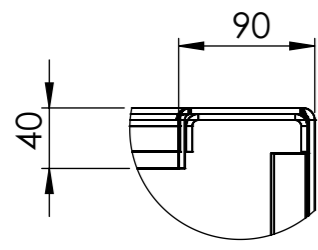

DETAIL A
SCALE 1 : 5

DETAIL B
SCALE 1 : 5

DETAIL C
SCALE 1 : 5

DRAWN	Luuk van den Heuvel	DATE	23-5-2023
REVISION			

TITLE:	Aluminum 4mm	
--------	--------------	--

ADEZZ
DESIGN TO GROW

Liessentstraat 4, 5405 AG Uden (NL).
t 0031 (0)413 - 27 41 68.
e info@adezz.com, i www.adezz.com

Drawing:	VA10.1	A3
----------	--------	----

Color:	-	Mass (kg):	43.70	SCALE:1:15	SHEET 1 OF 10
--------	---	------------	--------------	------------	---------------

DETAIL A
SCALE 1 : 5

DETAIL B
SCALE 1 : 5

DETAIL C
SCALE 1 : 5

DRAWN	Luuk van den Heuvel	DATE	23-5-2023
REVISION			

TITLE:	Aluminum 4mm
--------	--------------

ADEZZ
DESIGN TO GROW

Liessentstraat 4, 5405 AG Uden (NL).
t 0031 (0)413 - 27 41 68.
e info@adezz.com, i www.adezz.com

Drawing:	VA10.1_Holes in long side_Sheet 1	A3
----------	-----------------------------------	----

Color:	-	Mass (kg):	43.70	SCALE:1:15	SHEET 1 OF 10
--------	---	------------	--------------	------------	---------------