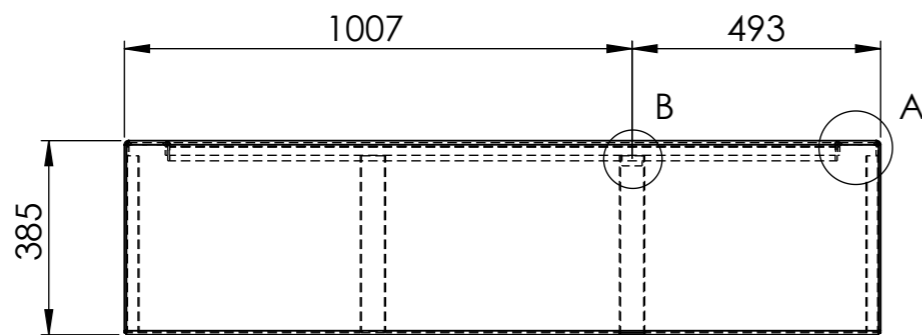

Overflow pipe

DRAWN	Luuk van den Heuvel	DATE	23-5-2023		TITLE:	Aluminum 4mm	
REVISION					Drawing:	VA10.1	A3
		Liessentstraat 4, 5405 AG Uden (NL). t 0031 (0)413 - 27 41 68. e info@adezz.com, i www.adezz.com		Color:	-	Mass (kg):	43.72
				SCALE:	1:15	SHEET 1 OF 10